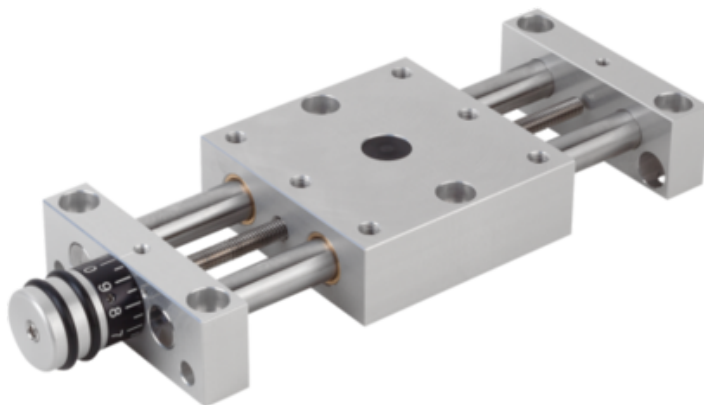

## Stół Pozycjonujący wersja długa aluminium (21120-04) - Norelem

**Numer artykułu SKU:  
OT-NORELEM046900**

Numer artykułu producenta:  
-----

Czas wysyłki: 3-4 dni

**norelem**

### OPIS PRODUKTU

---

### DANE TECHNICZNE

Długość (D)	13
Mz (Nm)	0,77
My (Nm)	0,77
Mx (Nm)	0,77
F3 (N)	70
F2 (N)	70
F1 (N)	70
H5	4
S=Skok	23
D2	M03X0,5
D1	12
L=Długość	84,5
H=Wysokość	14
Materiał komponentów	stal nierdzewna
B=Szerokość	29
Wersja 1	wersja długa
Nazwa	Stół Pozycjonujący
Materiał korpusu	aluminium
H4	8
H3	13
D5	3
D4	M03
L4	8
L5	6
L3	22
B2	12
B1	22
D3	4
H2	14,5
L2	29
H1	12
L1	70