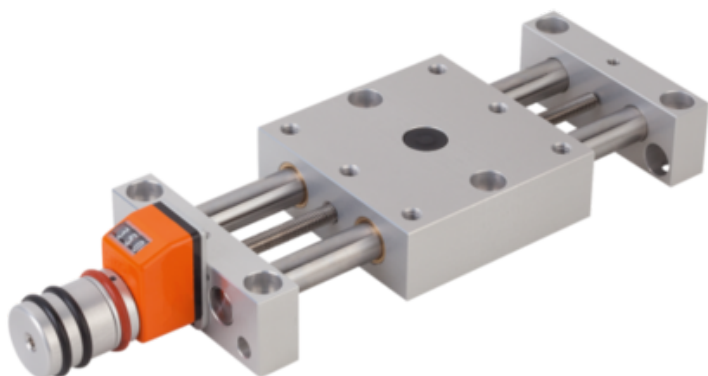

Stół Pozycjonujący wersja długa aluminium (21122-08) - Norelem

**Numer artykułu SKU:
OT-NORELEM046904**

Numer artykułu producenta:

Czas wysyłki: 3-4 dni

norelem

OPIS PRODUKTU

DANE TECHNICZNE

S=Skok	48
Wersja 1	wersja długa
Wersja 2	ze wskaźnikiem położenia
B=Szerokość	46
Materiał komponentów	stal nierdzewna
H=Wysokość	24
L=Długość	175
D1	23
D2	M06X1
Długość (D)	26
H5	6
F1 (N)	200
F2 (N)	200
F3 (N)	200
Mx (Nm)	3,6
My (Nm)	3,6
Mz (Nm)	3,6
L5	8,5
L1	120
H1	20
L2	46
H2	27
D3	8
B1	36
B2	21
L3	36
Nazwa	Stół Pozycjonujący
L6	23
L4	12
D4	M04
D5	4
H3	23
H4	14
Materiał korpusu	aluminium

Nr kat.

OT-NORELEM046904