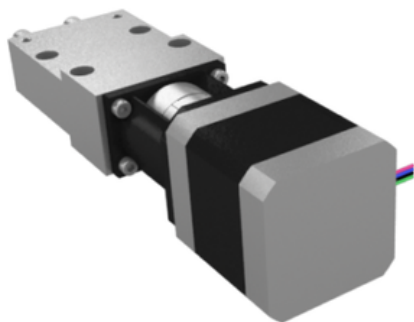

Najszerza
oferta
pneumatyki
w Polsce

Szybka dostawa
24 h / 48 h

Biuro Obsługi Klienta
+48 71 799 45 81

Stół Pozycjonujący wersja krótka (21080-0811) - Norelem

**Numer artykułu SKU:
OT-NORELEM046699**

Numer artykułu producenta:

Czas wysyłki: 3-4 dni

OPIS PRODUKTU

DANE TECHNICZNE

H3	24
Ustawienie wyjścia przewodu	prawy
Mz (Nm)	2
My (Nm)	0,5
Mx (Nm)	0,5
F3 (N)	30
F2 (N)	60
F1 (N)	60
Typ formy	z silnikiem krokowym
S=Skok	24
D2	8X2
Wersja 1	wersja krótka
Form	B
H4	14
Rozmiar	8
D4	4
L4	26
L6	20
L3	36
B2	21
B1	36
D3	8
L2	46
H1	20
L1	93,5
Nazwa	Stół Pozycjonujący
Długość (H)	28
Długość (B)	46