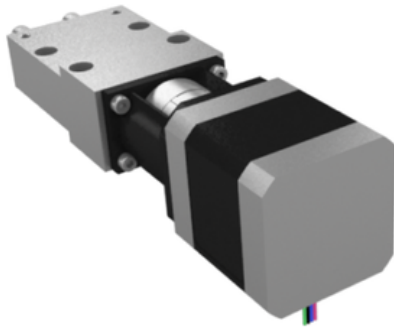

Najszerza
oferta
pneumatyki
w Polsce

Szybka dostawa
24 h / 48 h

Biuro Obsługi Klienta
+48 71 799 45 81

Stół Pozycjonujący wersja krótka (21080-0812) - Norelem

**Numer artykułu SKU:
OT-NORELEM046700**

Numer artykułu producenta:

Tylko na zamówienie

OPIS PRODUKTU

DANE TECHNICZNE

H3	24
Ustawienie wyjścia przewodu	dół
Mz (Nm)	2
My (Nm)	0,5
Mx (Nm)	0,5
F3 (N)	30
F2 (N)	60
F1 (N)	60
Typ formy	z silnikiem krokowym
S=Skok	24
D2	8X2
Wersja 1	wersja krótka
Form	B
H4	14
Rozmiar	8
D4	4
L4	26
L6	20
L3	36
B2	21
B1	36
D3	8
L2	46
H1	20
L1	93,5
Nazwa	Stół Pozycjonujący
Długość (H)	28
Długość (B)	46