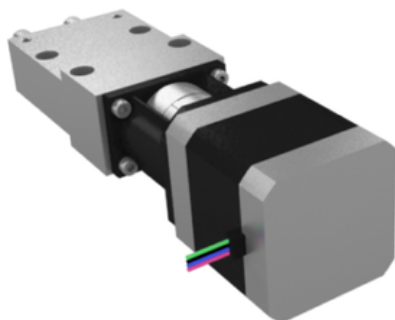

Najszerza
oferta
pneumatyki
w Polsce

Szybka dostawa
24 h / 48 h

Biuro Obsługi Klienta
+48 71 799 45 81

Stół Pozycjonujący wersja krótka (21080-0813) - Norelem

**Numer artykułu SKU:
OT-NORELEM046701**

Numer artykułu producenta:

Tylko na zamówienie

OPIS PRODUKTU

DANE TECHNICZNE

H3	24
Ustawienie wyjścia przewodu	lewy
Mz (Nm)	2
My (Nm)	0,5
Mx (Nm)	0,5
F3 (N)	30
F2 (N)	60
F1 (N)	60
Typ formy	z silnikiem krokowym
S=Skok	24
D2	8X2
Wersja 1	wersja krótka
Form	B
H4	14
Rozmiar	8
D4	4
L4	26
L6	20
L3	36
B2	21
B1	36
D3	8
L2	46
H1	20
L1	93,5
Nazwa	Stół Pozycjonujący
Długość (H)	28
Długość (B)	46