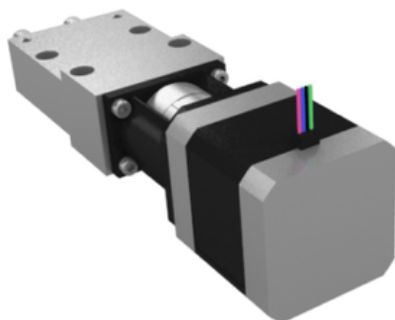

## Stół Pozycjonujący wersja krótka (21080-0814) - Norelem

**Numer artykułu SKU:  
OT-NORELEM046702**

Numer artykułu producenta:  
-----

Tylko na zamówienie

### DANE TECHNICZNE

H3	24
Ustawienie wyjścia przewodu	górze
Mz (Nm)	2
My (Nm)	0,5
Mx (Nm)	0,5
F3 (N)	30
F2 (N)	60
F1 (N)	60
Typ formy	z silnikiem krokowym
S=Skok	24
D2	8X2
Wersja 1	wersja krótka
Form	B
H4	14
Rozmiar	8
D4	4
L4	26
L6	20
L3	36
B2	21
B1	36
D3	8
L2	46
H1	20
L1	93,5
Nazwa	Stół Pozycjonujący
Długość (H)	28
Długość (B)	46