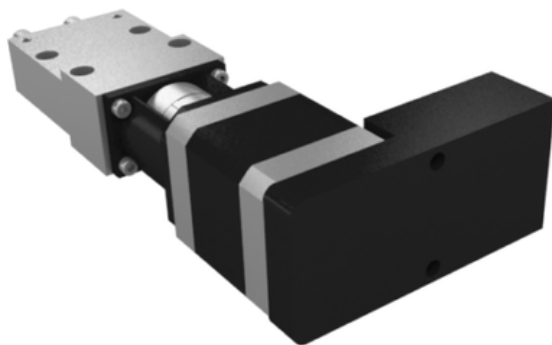

Najszerza
oferta
pneumatyki
w Polsce

Szybka dostawa
24 h / 48 h

Biuro Obsługi Klienta
+48 71 799 45 81

Stół Pozycjonujący wersja krótka (21080-0821) - Norelem

**Numer artykułu SKU:
OT-NORELEM046703**

Numer artykułu producenta:

Czas wysyłki: 3-4 dni

OPIS PRODUKTU

DANE TECHNICZNE

H3	24
Ustawienie sterownika	prawy
Mz (Nm)	2
My (Nm)	0,5
Mx (Nm)	0,5
F3 (N)	30
F2 (N)	60
F1 (N)	60
Typ formy	silnik krokowy ze zintegrowanym sterownikiem pozycji
S=Skok	24
D2	8X2
Wersja 1	wersja krótka
Form	C
H4	14
Rozmiar	8
D4	4
L4	26
L6	20
L3	36
B2	21
B1	36
D3	8
L2	46
H1	20
L1	93,5
Nazwa	Stół Pozycjonujący
Długość (H)	28
Długość (B)	46