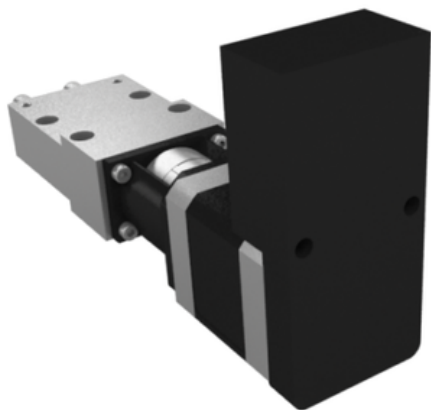

Najszersza
oferta
pneumatyki
w Polsce

Szybka dostawa
24 h / 48 h

Biuro Obsługi Klienta
+48 71 799 45 81

Stół Pozycjonujący wersja krótka (21080-0824) - Norelem

**Numer artykułu SKU:
OT-NORELEM046706**

Numer artykułu producenta:

Tylko na zamówienie

OPIS PRODUKTU

DANE TECHNICZNE

H3	24
Ustawienie sterownika	góra
Mz (Nm)	2
My (Nm)	0,5
Mx (Nm)	0,5
F3 (N)	30
F2 (N)	60
F1 (N)	60
Typ formy	silnik krokowy ze zintegrowanym sterownikiem pozycji
S=Skok	24
D2	8X2
Wersja 1	wersja krótka
Form	C
H4	14
Rozmiar	8
D4	4
L4	26
L6	20
L3	36
B2	21
B1	36
D3	8
L2	46
H1	20
L1	93,5
Nazwa	Stół Pozycjonujący
Długość (H)	28
Długość (B)	46