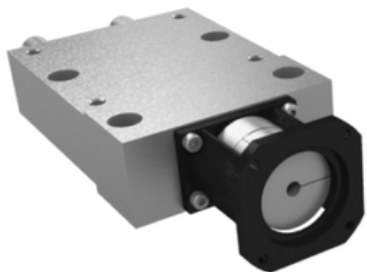

Najszerza
oferta
pneumatyki
w Polsce

Szybka dostawa
24 h / 48 h

Biuro Obsługi Klienta
+48 71 799 45 81

Stół Pozycjonujący wersja krótka (21080-120) - Norelem

**Numer artykułu SKU:
OT-NORELEM046707**

Numer artykułu producenta:

Tylko na zamówienie

OPIS PRODUKTU

DANE TECHNICZNE

D5	M06
Mz (Nm)	3
My (Nm)	0,8
Mx (Nm)	0,8
F3 (N)	60
F2 (N)	100
F1 (N)	60
M2 Nm	3
M1 Nm	3
Typ formy	bez silnika
S=Skok	30
D2	8X2
Wersja 1	wersja krótka
Form	A
H4	15,5
H3	28
Rozmiar	12
D4	6
L4	30
L6	15
L3	60
B2	38
B1	60
D3	12
H2	13
L2	75
H1	25
L1	133
Długość (L)	99
Nazwa	Stół Pozycjonujący
Długość (H)	29,5
Długość (B)	75