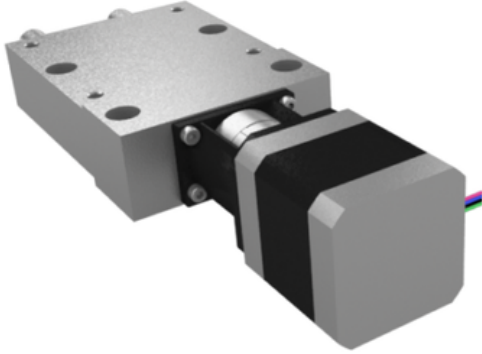

Najszerza
oferta
pneumatyki
w Polsce

Szybka dostawa
24 h / 48 h

Biuro Obsługi Klienta
+48 71 799 45 81

Stół Pozycjonujący wersja krótka (21080-1211) - Norelem

**Numer artykułu SKU:
OT-NORELEM046708**

Numer artykułu producenta:

Czas wysyłki: 3-4 dni

OPIS PRODUKTU

DANE TECHNICZNE

M2 Nm	3
H3	28
H4	15,5
Form	B
Wersja 1	wersja krótka
D2	8X2
S=Skok	30
Typ formy	z silnikiem krokowym
M1 Nm	3
D5	M06
F1 (N)	60
F2 (N)	100
F3 (N)	60
Mx (Nm)	0,8
My (Nm)	0,8
Mz (Nm)	3
Ustawienie wyjścia przewodu	prawy
Rozmiar	12
D4	6
L4	30
L6	15
L3	60
B2	38
B1	60
D3	12
H2	13
L2	75
H1	25
L1	133
Długość (L)	99
Nazwa	Stół Pozycjonujący
Długość (H)	29,5
Długość (B)	75