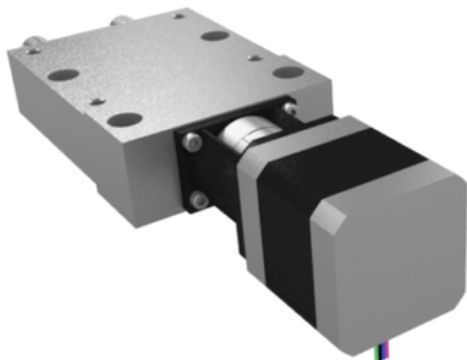

Najszerza
oferta
pneumatyki
w Polsce

Szybka dostawa
24 h / 48 h

Biuro Obsługi Klienta
+48 71 799 45 81

Stół Pozycjonujący wersja krótka (21080-1212) - Norelem

**Numer artykułu SKU:
OT-NORELEM046709**

Numer artykułu producenta:

Tylko na zamówienie

OPIS PRODUKTU

DANE TECHNICZNE

M2 Nm	3
H3	28
H4	15,5
Form	B
Wersja 1	wersja krótka
D2	8X2
S=Skok	30
Typ formy	z silnikiem krokowym
M1 Nm	3
D5	M06
F1 (N)	60
F2 (N)	100
F3 (N)	60
Mx (Nm)	0,8
My (Nm)	0,8
Mz (Nm)	3
Ustawienie wyjścia przewodu	dół
Rozmiar	12
D4	6
L4	30
L6	15
L3	60
B2	38
B1	60
D3	12
H2	13
L2	75
H1	25
L1	133
Długość (L)	99
Nazwa	Stół Pozycjonujący
Długość (H)	29,5
Długość (B)	75