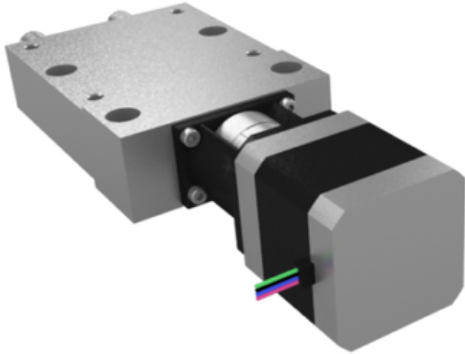

Najszerza
oferta
pneumatyki
w Polsce

Szybka dostawa
24 h / 48 h

Biuro Obsługi Klienta
+48 71 799 45 81

Stół Pozycjonujący wersja krótka (21080-1213) - Norelem

**Numer artykułu SKU:
OT-NORELEM046710**

Numer artykułu producenta:

Czas wysyłki: 3-4 dni

OPIS PRODUKTU

DANE TECHNICZNE

M2 Nm	3
H3	28
H4	15,5
Form	B
Wersja 1	wersja krótka
D2	8X2
S=Skok	30
Typ formy	z silnikiem krokowym
M1 Nm	3
D5	M06
F1 (N)	60
F2 (N)	100
F3 (N)	60
Mx (Nm)	0,8
My (Nm)	0,8
Mz (Nm)	3
Ustawienie wyjścia przewodu	lewy
Rozmiar	12
D4	6
L4	30
L6	15
L3	60
B2	38
B1	60
D3	12
H2	13
L2	75
H1	25
L1	133
Długość (L)	99
Nazwa	Stół Pozycjonujący
Długość (H)	29,5
Długość (B)	75