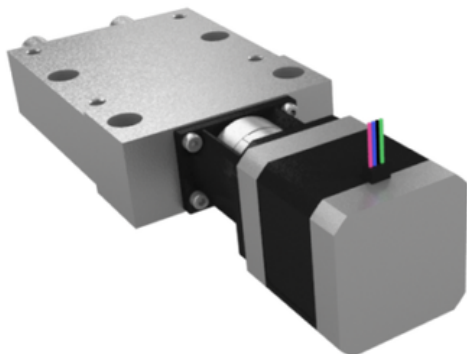

## Stół Pozycjonujący wersja krótka (21080-1214) - Norelem

**Numer artykułu SKU:  
OT-NORELEM046711**

Numer artykułu producenta:  
-----

Tylko na zamówienie