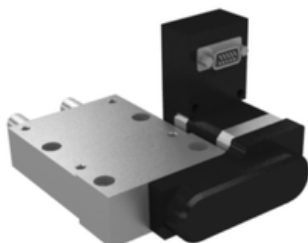

Najszerza
oferta
pneumatyki
w Polsce

Szybka dostawa
24 h / 48 h

Biuro Obsługi Klienta
+48 71 799 45 81

Stół Pozycjonujący wersja krótka (21081-12124) - Norelem

**Numer artykułu SKU:
OT-NORELEM046750**

Numer artykułu producenta:

Tylko na zamówienie

norelem

OPIS PRODUKTU

DANE TECHNICZNE

H3	28
Ustawienie sterownika	góra
Ustawienie napędu	prawy
Mz (Nm)	3
My (Nm)	0,8
Mx (Nm)	0,8
F3 (N)	60
F2 (N)	100
F1 (N)	60
Typ formy	silnik krokowy ze zintegrowanym sterownikiem pozycji
S=Skok	30
D2	8X2
Wersja 1	wersja krótka
Form	C
H4	15,5
Rozmiar	12
D4	6
L4	30
L6	15
L3	60
B2	38
B1	60
D3	12
L2	75
H1	25
L1	133
Nazwa	Stół Pozycjonujący
Długość (H)	29,5
Długość (B)	75