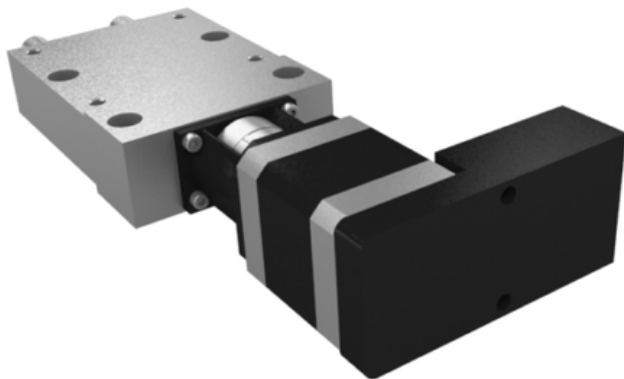

Najszerza
oferta
pneumatyki
w Polsce

Szybka dostawa
24 h / 48 h

Biuro Obsługi Klienta
+48 71 799 45 81

Stół Pozycjonujący wersja krótka (21080-1221) - Norelem

**Numer artykułu SKU:
OT-NORELEM046712**

Numer artykułu producenta:

Tylko na zamówienie

OPIS PRODUKTU

DANE TECHNICZNE

M2 Nm	3
H3	28
H4	15,5
Form	C
Wersja 1	wersja krótka
D2	8X2
S=Skok	30
Typ formy	silnik krokowy ze zintegrowanym sterownikiem pozycji
M1 Nm	3
D5	M06
F1 (N)	60
F2 (N)	100
F3 (N)	60
Mx (Nm)	0,8
My (Nm)	0,8
Mz (Nm)	3
Ustawienie sterownika	prawy
Rozmiar	12
D4	6
L4	30
L6	15
L3	60
B2	38
B1	60
D3	12
H2	13
L2	75
H1	25
L1	133
Długość (L)	99
Nazwa	Stół Pozycjonujący
Długość (H)	29,5
Długość (B)	75