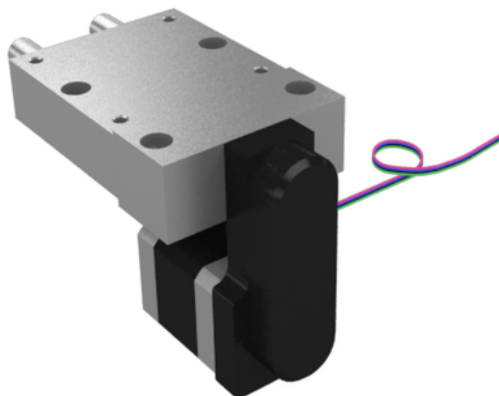

Najszerza
oferta
pneumatyki
w Polsce

Szybka dostawa
24 h / 48 h

Biuro Obsługi Klienta
+48 71 799 45 81

Stół Pozycjonujący wersja krótka (21081-12211) - Norelem

**Numer artykułu SKU:
OT-NORELEM046752**

Numer artykułu producenta:

Tylko na zamówienie

OPIS PRODUKTU

DANE TECHNICZNE

H3	28
Ustawienie wyjścia przewodu	prawy
Ustawienie napędu	dół
Mz (Nm)	3
My (Nm)	0,8
Mx (Nm)	0,8
F3 (N)	60
F2 (N)	100
F1 (N)	60
Typ formy	z silnikiem krokowym
S=Skok	30
D2	8X2
Wersja 1	wersja krótka
Form	B
H4	15,5
Rozmiar	12
D4	6
L4	30
L6	15
L3	60
B2	38
B1	60
D3	12
L2	75
H1	25
L1	133
Nazwa	Stół Pozycjonujący
Długość (H)	29,5
Długość (B)	75