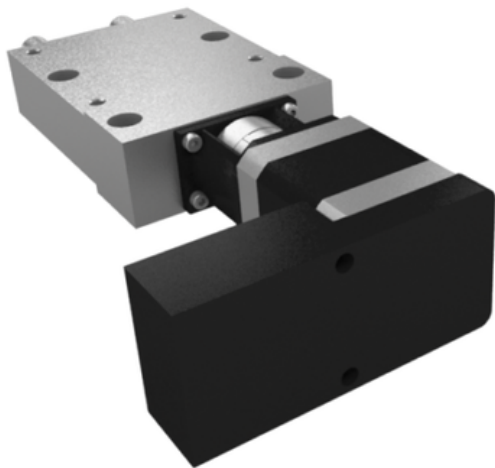

## Stół Pozycjonujący wersja krótka (21080-1223) - Norelem

**Numer artykułu SKU:  
OT-NORELEM046714**

Numer artykułu producenta:  
-----

Tylko na zamówienie

### DANE TECHNICZNE

M2 Nm	3
H3	28
H4	15,5
Form	C
Wersja 1	wersja krótka
D2	8X2
S=Skok	30
Typ formy	silnik krokowy ze zintegrowanym sterownikiem pozycji
M1 Nm	3
D5	M06
F1 (N)	60
F2 (N)	100
F3 (N)	60
Mx (Nm)	0,8
My (Nm)	0,8
Mz (Nm)	3
Ustawienie sterownika	lewy
Rozmiar	12
D4	6
L4	30
L6	15
L3	60
B2	38
B1	60
D3	12
H2	13
L2	75
H1	25
L1	133
Długość (L)	99
Nazwa	Stół Pozycjonujący
Długość (H)	29,5
Długość (B)	75