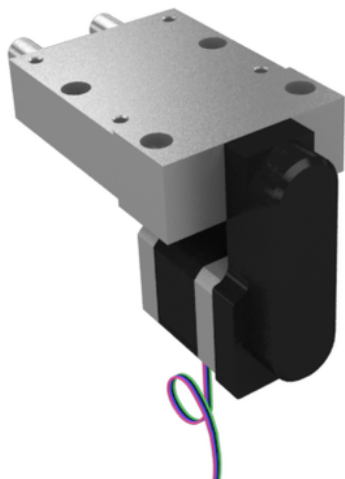

Najszerza
oferta
pneumatyki
w Polsce

Szybka dostawa
24 h / 48 h

Biuro Obsługi Klienta
+48 71 799 45 81

Stół Pozycjonujący wersja krótka (21081-12212) - Norelem

**Numer artykułu SKU:
OT-NORELEM046753**

Numer artykułu producenta:

Tylko na zamówienie

OPIS PRODUKTU

DANE TECHNICZNE

H3	28
Ustawienie wyjścia przewodu	dół
Ustawienie napędu	dół
Mz (Nm)	3
My (Nm)	0,8
Mx (Nm)	0,8
F3 (N)	60
F2 (N)	100
F1 (N)	60
Typ formy	z silnikiem krokowym
S=Skok	30
D2	8X2
Wersja 1	wersja krótka
Form	B
H4	15,5
Rozmiar	12
D4	6
L4	30
L6	15
L3	60
B2	38
B1	60
D3	12
L2	75
H1	25
L1	133
Nazwa	Stół Pozycjonujący
Długość (H)	29,5
Długość (B)	75