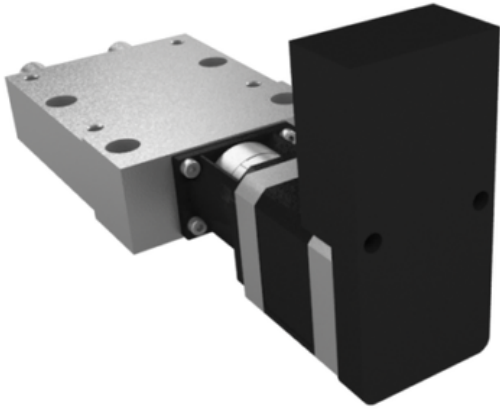

Najszersza
oferta
pneumatyki
w Polsce

Szybka dostawa
24 h / 48 h

Biuro Obsługi Klienta
+48 71 799 45 81

Stół Pozycjonujący wersja krótka (21080-1224) - Norelem

**Numer artykułu SKU:
OT-NORELEM046715**

Numer artykułu producenta:

Tylko na zamówienie

OPIS PRODUKTU

DANE TECHNICZNE

M2 Nm	3
H3	28
H4	15,5
Form	C
Wersja 1	wersja krótka
D2	8X2
S=Skok	30
Typ formy	silnik krokowy ze zintegrowanym sterownikiem pozycji
M1 Nm	3
D5	M06
F1 (N)	60
F2 (N)	100
F3 (N)	60
Mx (Nm)	0,8
My (Nm)	0,8
Mz (Nm)	3
Ustawienie sterownika	górze
Rozmiar	12
D4	6
L4	30
L6	15
L3	60
B2	38
B1	60
D3	12
H2	13
L2	75
H1	25
L1	133
Długość (L)	99
Nazwa	Stół Pozycjonujący
Długość (H)	29,5
Długość (B)	75