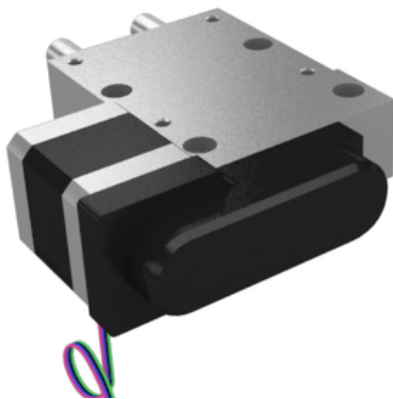

## Stół Pozycjonujący wersja krótka (21081-12312) - Norelem

**Numer artykułu SKU:  
OT-NORELEM046759**

Numer artykułu producenta:  
-----

Tylko na zamówienie

### DANE TECHNICZNE

H3	28
Ustawienie wyjścia przewodu	dół
Ustawienie napędu	lewy
Mz (Nm)	3
My (Nm)	0,8
Mx (Nm)	0,8
F3 (N)	60
F2 (N)	100
F1 (N)	60
Typ formy	z silnikiem krokowym
S=Skok	30
D2	8X2
Wersja 1	wersja krótka
Form	B
H4	15,5
Rozmiar	12
D4	6
L4	30
L6	15
L3	60
B2	38
B1	60
D3	12
L2	75
H1	25
L1	133
Nazwa	Stół Pozycjonujący
Długość (H)	29,5
Długość (B)	75