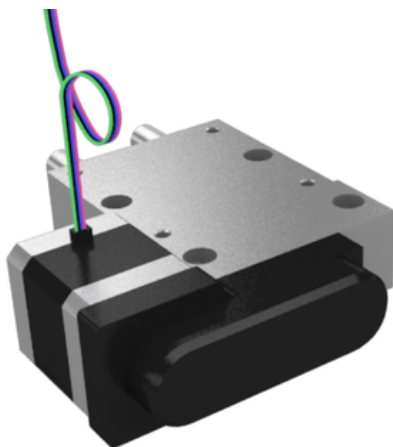

Najszerza
oferta
pneumatyki
w Polsce

Szybka dostawa
24 h / 48 h

Biuro Obsługi Klienta
+48 71 799 45 81

Stół Pozycjonujący wersja krótka (21081-12314) - Norelem

**Numer artykułu SKU:
OT-NORELEM046761**

Numer artykułu producenta:

Tylko na zamówienie

OPIS PRODUKTU

DANE TECHNICZNE

H3	28
Ustawienie wyjścia przewodu	górze
Ustawienie napędu	lewy
Mz (Nm)	3
My (Nm)	0,8
Mx (Nm)	0,8
F3 (N)	60
F2 (N)	100
F1 (N)	60
Typ formy	z silnikiem krokowym
S=Skok	30
D2	8X2
Wersja 1	wersja krótka
Form	B
H4	15,5
Rozmiar	12
D4	6
L4	30
L6	15
L3	60
B2	38
B1	60
D3	12
L2	75
H1	25
L1	133
Nazwa	Stół Pozycjonujący
Długość (H)	29,5
Długość (B)	75