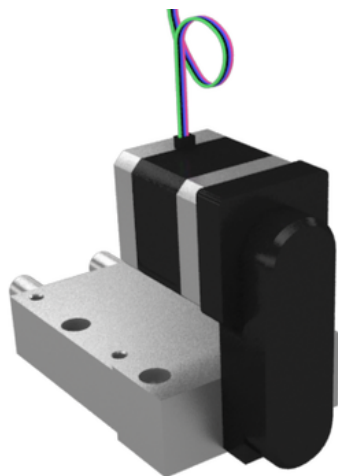

## Stół Pozycjonujący wersja krótka (21081-12414) - Norelem

**Numer artykułu SKU:  
OT-NORELEM046768**

Numer artykułu producenta:  
-----

Tylko na zamówienie

## DANE TECHNICZNE

H3	28
Ustawienie wyjścia przewodu	górze
Ustawienie napędu	górze
Mz (Nm)	3
My (Nm)	0,8
Mx (Nm)	0,8
F3 (N)	60
F2 (N)	100
F1 (N)	60
Typ formy	z silnikiem krokowym
S=Skok	30
D2	8X2
Wersja 1	wersja krótka
Form	B
H4	15,5
Rozmiar	12
D4	6
L4	30
L6	15
L3	60
B2	38
B1	60
D3	12
L2	75
H1	25
L1	133
Nazwa	Stół Pozycjonujący
Długość (H)	29,5
Długość (B)	75