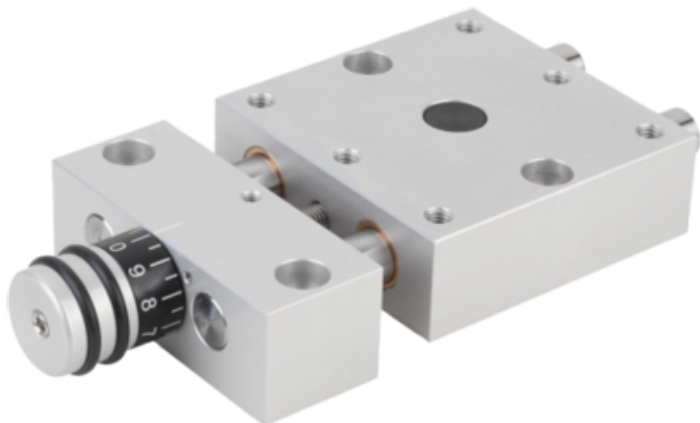

Stół Pozycjonujący wersja krótka aluminium (21100-12) - Norelem

**Numer artykułu SKU:
OT-NORELEM046897**

Numer artykułu producenta:

Czas wysyłki: 3-4 dni

norelem

OPIS PRODUKTU

DANE TECHNICZNE

Długość (D)	26
Mz (Nm)	5,5
My (Nm)	3
Mx (Nm)	5,5
F3 (N)	X = 58 (100)
F2 (N)	300
F1 (N)	300
S=Skok	25
D2	M06X1
D1	23
L=Długość	162
H=Wysokość	28
Materiał komponentów	stal nierdzewna
B=Szerokość	75
Wersja 1	wersja krótka
Nazwa	Stół Pozycjonujący
Materiał korpusu	aluminium
H4	15,5
H3	27
D5	6
D4	M06
L4	30
L3	60
B2	38
B1	60
D3	12
H2	29
L2	75
H1	25
L1	133