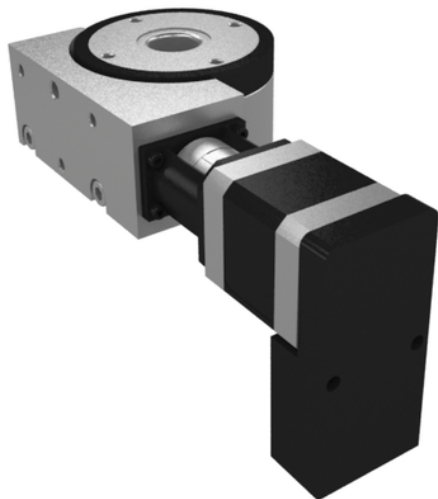

Jednostka Pozycjonująca wersja długa (21085-1222) - Norelem

**Numer artykułu SKU:
OT-NORELEM046879**

Numer artykułu producenta:

Tylko na zamówienie

OPIS PRODUKTU

DANE TECHNICZNE

H3	6
Ustawienie sterownika	dół
F3 (N)	200
F2 (N)	500
F1 (N)	500
M2 Nm	3
M1 Nm	3
Typ formy	silnik krokowy ze zintegrowanym sterownikiem pozycji
D2	80
Wersja 1	wersja długa
Form	C
H4	36
Rozmiar	12
D5	M06
D4	20
D3	60
H2	13
L2	54
H1	22,5
L1	31
Długość (L)	99
Nazwa	Jednostka Pozycjonująca
Długość (H)	46