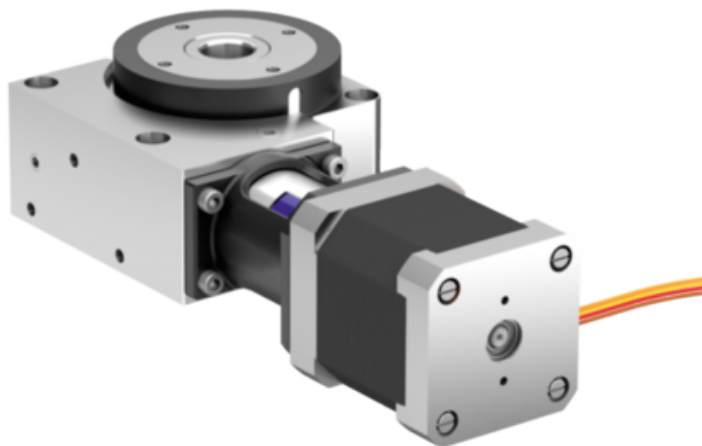

## Jednostka Pozycjonująca wersja długa aluminium anodowany (21085-0811) - Norelem

**Numer artykułu SKU:  
OT-NORELEM046865**

Numer artykułu producenta:  
-----

Czas wysyłki: 3-4 dni

## OPIS PRODUKTU

## DANE TECHNICZNE

Materiał korpusu	aluminium
Ustawienie wyjścia przewodu	prawy
F3 (N)	80
F2 (N)	200
F1 (N)	200
M2 Nm	1,8
M1 Nm	1,2
H5	4,5
Typ formy	z silnikiem krokowym
D2	53,6
Powierzchnia korpusu	anodowany
Materiał komponentów	stal nierdzewna
Wersja 1	wersja długa
Form	E
Rozmiar	8
H4	22
H3	4
D5	M04
D4	12H7
D3	36
H2	10
L2	44
H1	16,5
L1	22,6
Długość (L)	70
Nazwa	Jednostka Pozycjonująca
Długość (H)	40