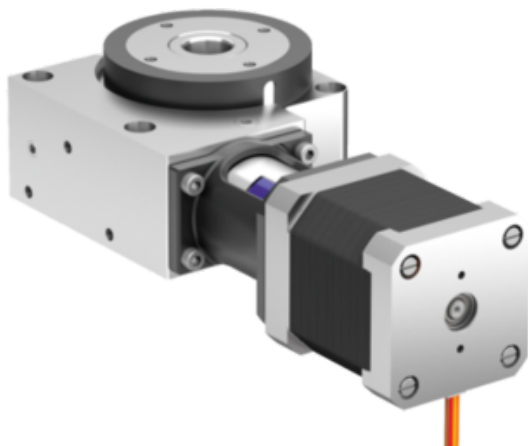

Jednostka Pozycjonująca wersja długa aluminium anodowany (21085-0812) - Norelem

**Numer artykułu SKU:
OT-NORELEM046866**

Numer artykułu producenta:

Tylko na zamówienie

OPIS PRODUKTU

DANE TECHNICZNE

Materiał korpusu	aluminium
Ustawienie wyjścia przewodu	dół
F3 (N)	80
F2 (N)	200
F1 (N)	200
M2 Nm	1,8
M1 Nm	1,2
H5	4,5
Typ formy	z silnikiem krokowym
D2	53,6
Powierzchnia korpusu	anodowany
Materiał komponentów	stal nierdzewna
Wersja 1	wersja długa
Form	E
Rozmiar	8
H4	22
H3	4
D5	M04
D4	12H7
D3	36
H2	10
L2	44
H1	16,5
L1	22,6
Długość (L)	70
Nazwa	Jednostka Pozycjonująca
Długość (H)	40