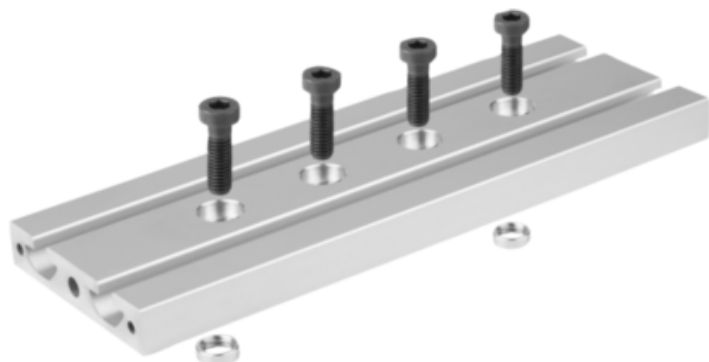

Stół Rowkowy aluminium (20310-08230) - Norelem

**Numer artykułu SKU:
OT-NORELEM046433**

Numer artykułu producenta:

Czas wysyłki: 3-4 dni

OPIS PRODUKTU

DANE TECHNICZNE

Rozmiar	80
Typ	I
Długość (A)	55
Długość (H)	16
Długość (N)	8
Nazwa	Stół Rowkowy
D6	M08
D7	13
Materiał korpusu	aluminium
B=Szerokość	80
L=Długość	230
A1	40
BN=Szerokość rowka	8
A2	40