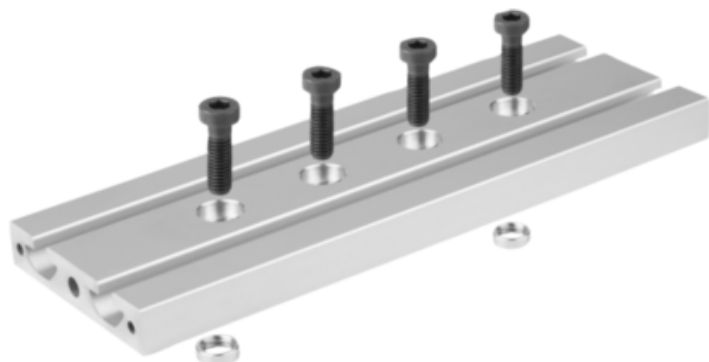

Stół Rowkowy aluminium (20310-06174) - Norelem

**Numer artykułu SKU:
OT-NORELEM046432**

Numer artykułu producenta:

Czas wysyłki: 3-4 dni

OPIS PRODUKTU

DANE TECHNICZNE

Rozmiar	60
Typ	I
Długość (A)	42
Długość (H)	12
Długość (N)	6
Nazwa	Stół Rowkowy
D6	M06
D7	10
Materiał korpusu	aluminium
B=Szerokość	60
L=Długość	174
A1	30
BN=Szerokość rowka	6
A2	30