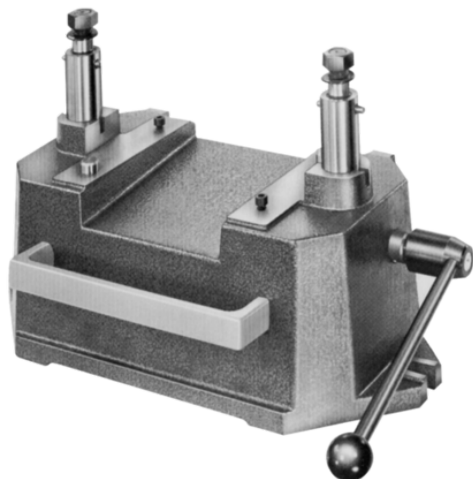

Najszerza
oferta
pneumatyki
w Polsce

Szybka dostawa
24 h / 48 h

Biuro Obsługi Klienta
+48 71 799 45 81

Uchwyt Wiertarski (08550-04) - Norelem

**Numer artykułu SKU:
OT-NORELEM043160**

Numer artykułu producenta:

Tylko na zamówienie

OPIS PRODUKTU

DANE TECHNICZNE

A6	195
D2	18
A1	188
GR=Rozmiar wg DIN 6348	200X160
A2	400
S=Skok przy 210°	42
A3	480
D8	30
A5	120
D1	20
H5	420
E5	100
E4	50
GR	200X160
H1 min.	5
H2 min.	205
H1 maks.	95
H2 maks.	295
D5	M08
Nazwa	Uchwyt Wiertarski
L2	100
D3	14
B1	160
B2	195
L3	16
B3	235
D4	10
Rozmiar	4
E1	236
E2	43
E3	150
H3	152
H4	24
S1	15
Norma DIN	DIN 6348