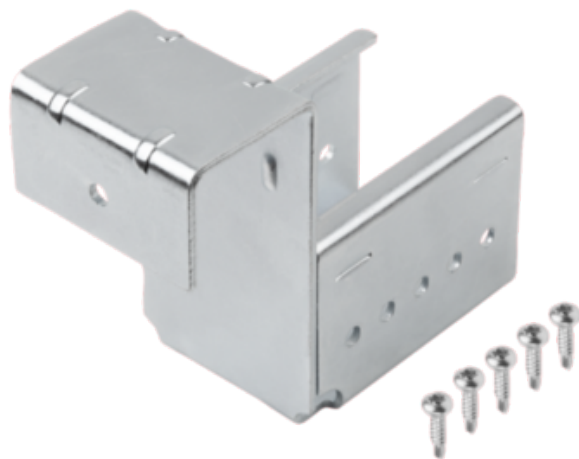

## Uchwyt Zawieszany do szyn rolkowych stal (10448-51-447828) - Norelem

**Numer artykułu SKU:  
OT-NORELEM046182**

Numer artykułu producenta:  
-----

Czas wysyłki: 3-4 dni

## OPIS PRODUKTU

## DANE TECHNICZNE

Nazwa	Uchwyt Zawieszany
Materiał korpusu	stal
Form	B
Wersja 1	do szyn rolkowych
Wersja 2	z elementem separującym
PL ALUPROFIL ZUBEHÖR	TRUE
H=Wysokość	78,7

Nr kat.

OT-NORELEM046182