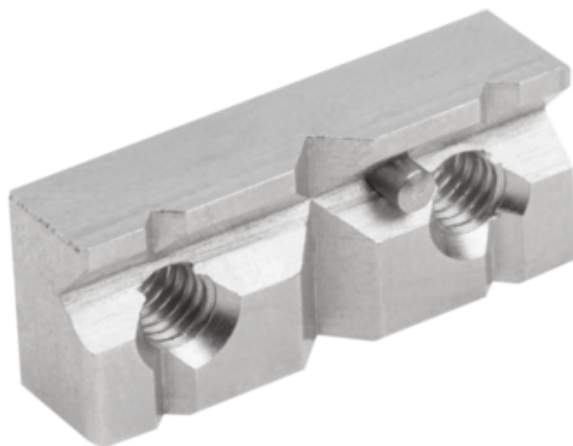

## Szczęka Mocująca pryzma stal nierdzewna (33225-15-1511) - Norelem

**Numer artykułu SKU:  
OT-NORELEM064388**

Numer artykułu producenta:  
-----

Czas wysyłki: 3-4 dni

## DANE TECHNICZNE

Długość (D)	M02
Klucz stalowy	1.4021
D1	1
L=Długość	4
H=Wysokość	6,3
B=Szerokość	15
Wersja 2	z kołkiem oporowym
Wersja 1	pryzma
Form	C
Nazwa	Szczęka Mocująca
Materiał korpusu	stal nierdzewna
B3	2,5
B2	10,2
B1	8,5
H2	4
L2	0,5
H1	3,3
L1	1