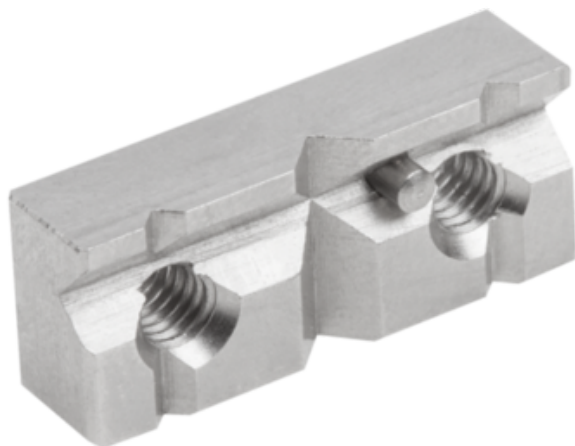

Szczęka Mocująca pryzma stal nierdzewna (33225-15-2511) - Norelem

**Numer artykułu SKU:
OT-NORELEM064391**

Numer artykułu producenta:

Czas wysyłki: 3-4 dni

OPIS PRODUKTU

DANE TECHNICZNE

Długość (D)	M04
Klucz stalowy	1.4021
D1	2
L=Długość	6,2
H=Wysokość	10,3
B=Szerokość	25
Wersja 2	z kołkiem oporowym
Wersja 1	pryzma
Form	C
Nazwa	Szczęka Mocująca
Materiał korpusu	stal nierdzewna
B3	4
B2	17
B1	15
H2	7
L2	1
H1	5
L1	2