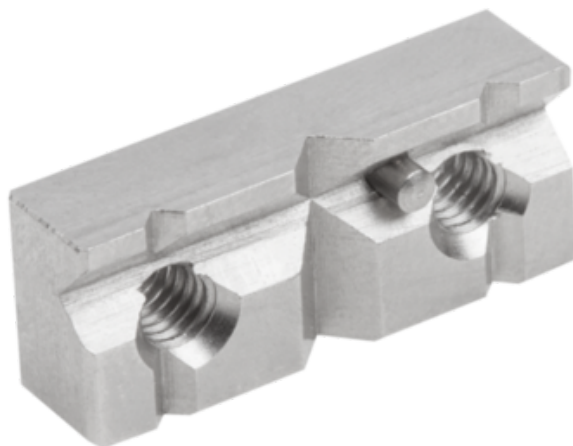

Szczęka Mocująca pryzma stal nierdzewna (33225-15-3511) - Norelem

**Numer artykułu SKU:
OT-NORELEM064394**

Numer artykułu producenta:

Czas wysyłki: 3-4 dni

OPIS PRODUKTU

DANE TECHNICZNE

Długość (D)	M05
Klucz stalowy	1.4021
D1	3
L=Długość	8,2
H=Wysokość	14,4
B=Szerokość	35
Wersja 2	z kołkiem oporowym
Wersja 1	pryzma
Form	C
Nazwa	Szczęka Mocująca
Materiał korpusu	stal nierdzewna
B3	6
B2	23,8
B1	21
H2	9,8
L2	1,8
H1	7
L1	2,5