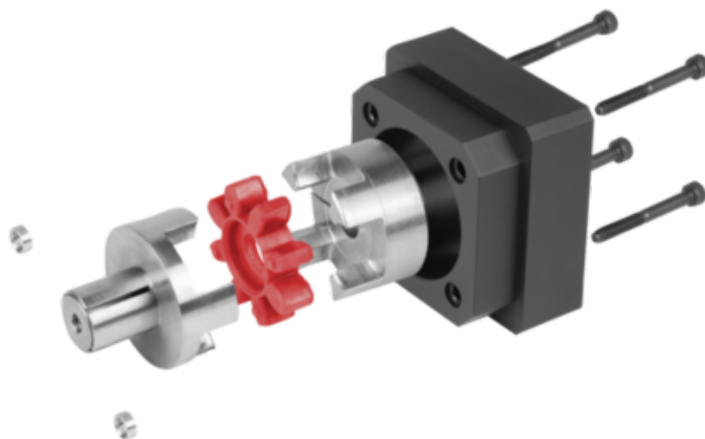

## Stół Rowkowy aluminium (20320-806960) - Norelem

**Numer artykułu SKU:  
OT-NORELEM046435**

Numer artykułu producenta:  
-----

Czas wysyłki: 3-4 dni

**norelem**

## OPIS PRODUKTU

## DANE TECHNICZNE

Rozmiar	80
Nazwa	Stół Rowkowy
C1	M06
C2	M08
Materiał korpusu	aluminium
Form	B
D=Średnica	14
AD=Moment dokręcania śruby	32
MN=Moment znamionowy nm	30
U=maksprędkość obrotowa obr.	14000
Mt=Moment bezwładności (10 <sup>-3</sup> k	0,15