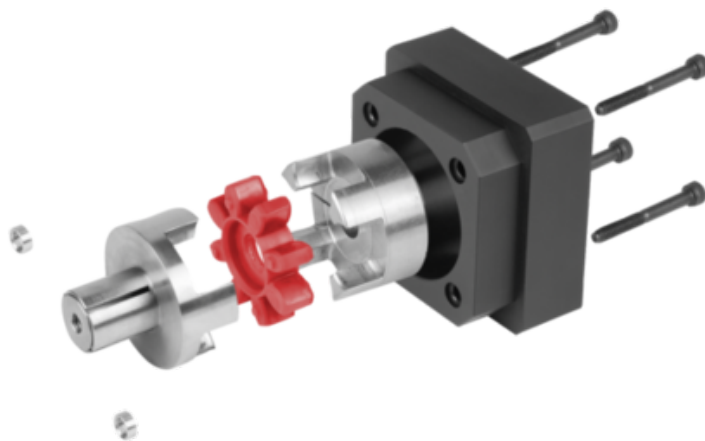

Stół Rowkowy aluminium (20320-604710) - Norelem

**Numer artykułu SKU:
OT-NORELEM046434**

Numer artykułu producenta:

Czas wysyłki: 3-4 dni

OPIS PRODUKTU

DANE TECHNICZNE

Rozmiar	60
Nazwa	Stół Rowkowy
C1	M03
C2	M05
Materiał korpusu	aluminium
Form	A
D=Średnica	6,35
AD=Moment dokręcania śruby	9
MN=Moment znamionowy nm	4,8
U=maksymalna prędkość obrotowa obr.	20000
Mt=Moment bezwładności (10 ⁻³ k)	0,01

Nr kat.

OT-NORELEM046434