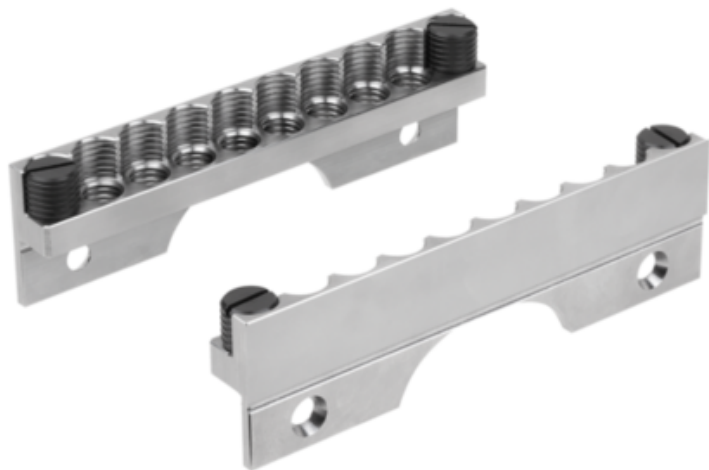

Zestaw Elementów Mocujących Okrągłych stal narzędziowa (41350-09035) - Norelem

**Numer artykułu SKU:
OT-NORELEM064548**

Numer artykułu producenta:

Czas wysyłki: 3-4 dni

OPIS PRODUKTU

DANE TECHNICZNE

Nazwa	Zestaw Elementów Mocujących Okrągłych	Nr kat.	OT-NORELEM064548
Materiał korpusu	stal narzędziowa		
B=Szerokość szczęk	90		
B=Zakres mocowania min. - maks	20 MM - 250 MM		