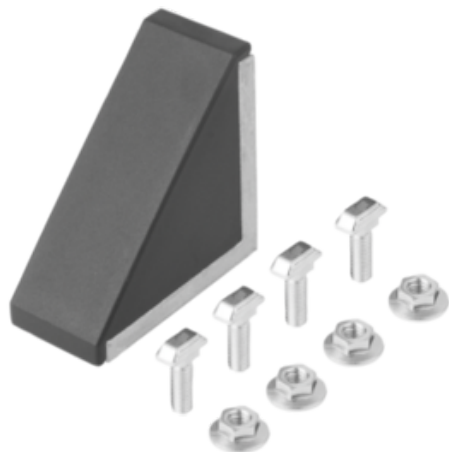

Kątownik aluminium (10252-083060) - Norelem

**Numer artykułu SKU:
OT-NORELEM046048**

Numer artykułu producenta:

Czas wysyłki: 3-4 dni

OPIS PRODUKTU

DANE TECHNICZNE

PL ALUPROFIL ZUBEHÖR	TRUE
A5	49
A4	44
A3	11
A2	23
A1	11
BN=Dł. rowka	8
L=Długość	57
H=Wysokość	57
B=Szerokość	28
Typ	B
Wersja 2	typ b
Długość (D)	6,4
Materiał korpusu	aluminium
H1	61
Nazwa	Kątownik
Długość (T)	5,5
Długość (N)	8
Długość (A)	51