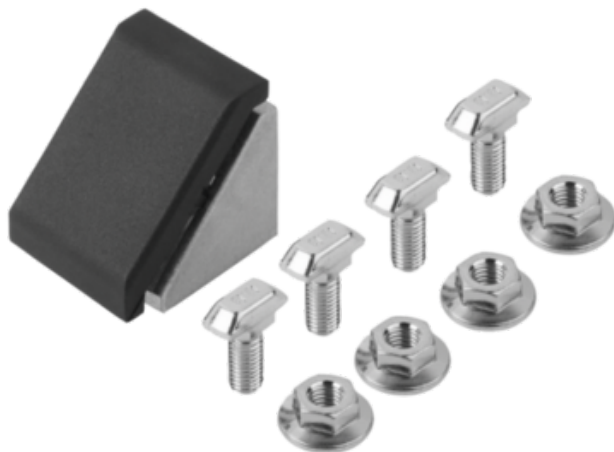

Kątownik aluminium (10252-104040) - Norelem

**Numer artykułu SKU:
OT-NORELEM046049**

Numer artykułu producenta:

Czas wysyłki: 3-4 dni

OPIS PRODUKTU

DANE TECHNICZNE

| | |
|-------------------------|-----------|
| Wersja 2 | typ b |
| A5 | 36,5 |
| A4 | 29,5 |
| A1 | 20,5 |
| BN=Dł. rowka | 10 |
| L=Długość | 36 |
| H=Wysokość | 36 |
| B=Szerokość | 38 |
| PL ALUPROFIL ZUBEHÖR | TRUE |
| Typ | B |
| Długość (D) | 9 |
| Materiał korpusu | aluminium |
| H1 | 41,5 |
| Nazwa | Kątownik |
| Długość (T) | 5,5 |
| Długość (N) | 10 |
| Długość (A) | 29,5 |