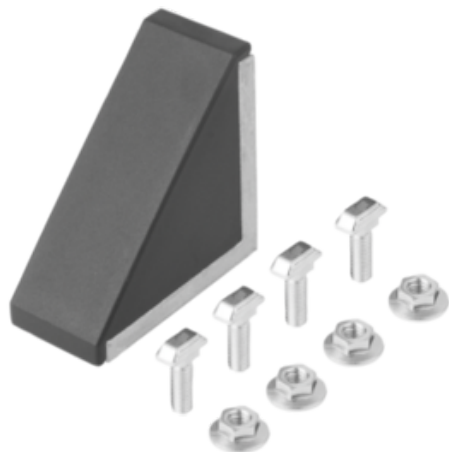

## Kątownik aluminium (10252-104080) - Norelem

**Numer artykułu SKU:  
OT-NORELEM046050**

Numer artykułu producenta:  
-----

Czas wysyłki: 3-4 dni

## DANE TECHNICZNE

PL ALUPROFIL ZUBEHÖR	TRUE
A5	64
A4	59
A3	23
A2	35
A1	20
BN=Dł. rowka	10
L=Długość	76
H=Wysokość	76
B=Szerokość	38
Typ	B
Wersja 2	typ b
Długość (D)	9
Materiał korpusu	aluminium
H1	80
Nazwa	Kątownik
Długość (T)	8,5
Długość (N)	10
Długość (A)	68