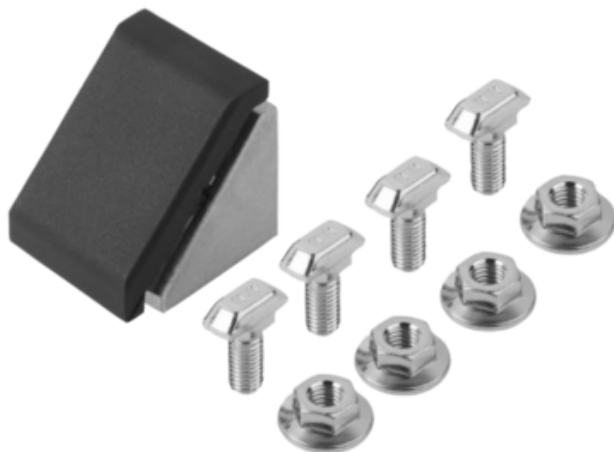

Kątownik aluminium (10252-104545) - Norelem

**Numer artykułu SKU:
OT-NORELEM046051**

Numer artykułu producenta:

Czas wysyłki: 3-4 dni

OPIS PRODUKTU

DANE TECHNICZNE

Wersja 2	typ b
A5	44,5
A4	35
A1	18,5
BN=Dł. rowka	10
L=Długość	41
H=Wysokość	41
B=Szerokość	42
PL ALUPROFIL ZUBEHÖR	TRUE
Typ	B
Długość (D)	9
Materiał korpusu	aluminium
H1	50,5
Nazwa	Kątownik
Długość (T)	9,5
Długość (N)	10
Długość (A)	35

Nr kat.

OT-NORELEM046051