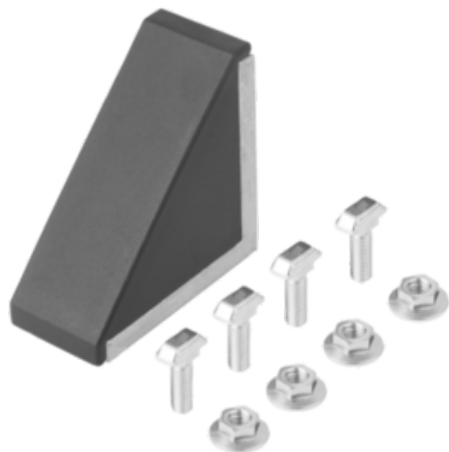

Kątownik aluminium (10252-104590) - Norelem

**Numer artykułu SKU:
OT-NORELEM046052**

Numer artykułu producenta:

Czas wysyłki: 3-4 dni

OPIS PRODUKTU

DANE TECHNICZNE

PL ALUPROFIL ZUBEHÖR	TRUE
A5	72
A4	67
A3	23
A2	39,5
A1	22
BN=Dł. rowka	10
L=Długość	86
H=Wysokość	86
B=Szerokość	43
Typ	B
Wersja 2	typ b
Długość (D)	9
Materiał korpusu	aluminium
H1	90
Nazwa	Kątownik
Długość (T)	9,5
Długość (N)	10
Długość (A)	79