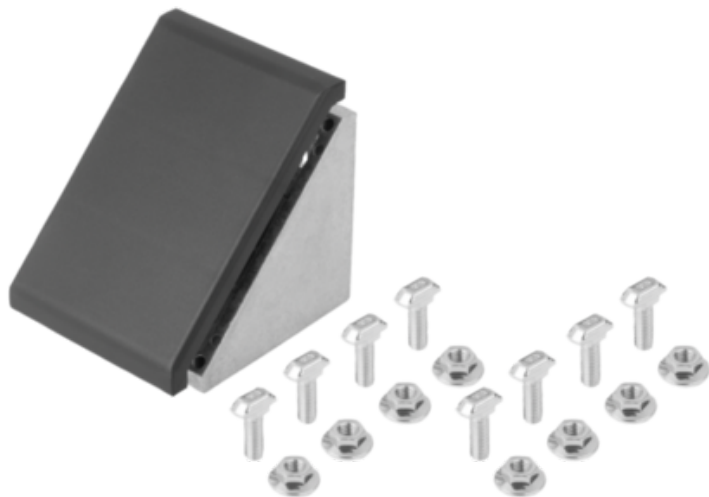

## Kątownik aluminium (10252-108080) - Norelem

**Numer artykułu SKU:  
OT-NORELEM046053**

Numer artykułu producenta:  
-----

Czas wysyłki: 3-4 dni

## DANE TECHNICZNE

PL ALUPROFIL ZUBEHÖR	TRUE
A5	65
A4	58,5
A3	20
A2	35
A1	20
BN=Dł. rowka	10
L=Długość	76
H=Wysokość	76
B=Szerokość	74
Typ	B
Wersja 2	typ b
Długość (D)	9
Materiał korpusu	aluminium
B1	40
H1	82,5
Nazwa	Kątownik
Długość (T)	8
Długość (N)	10
Długość (A)	68,5