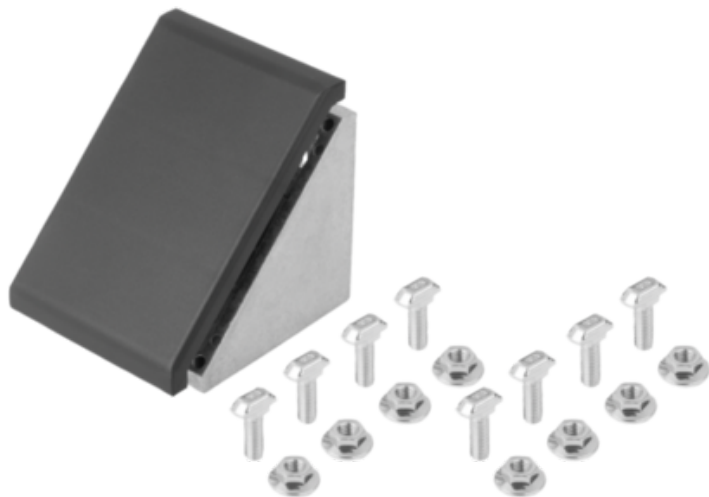

Kątownik aluminium (10252-109090) - Norelem

**Numer artykułu SKU:
OT-NORELEM046054**

Numer artykułu producenta:

Czas wysyłki: 3-4 dni

OPIS PRODUKTU

DANE TECHNICZNE

PL ALUPROFIL ZUBEHÖR	TRUE
A5	75
A4	67
A3	22
A2	39
A1	21
BN=Dł. rowka	10
L=Długość	86
H=Wysokość	86
B=Szerokość	88
Typ	B
Wersja 2	typ b
Długość (D)	9
Materiał korpusu	aluminium
B1	45
H1	94,5
Nazwa	Kątownik
Długość (T)	10
Długość (N)	10
Długość (A)	78,5