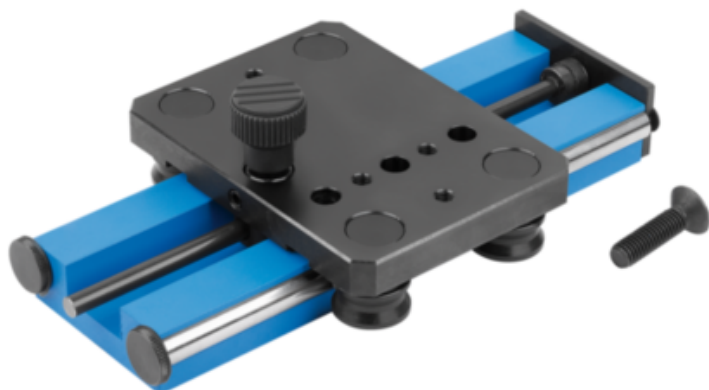

Akcesoria (32501-02) - Norelem

**Numer artykułu SKU:
OT-NORELEM064209**

Numer artykułu producenta:

Czas wysyłki: 3-4 dni

OPIS PRODUKTU

DANE TECHNICZNE

Typ	Dodatkowe sanki do przyrządu do pomiaru współosiowości 32506	Nr kat.	OT-NORELEM064209
Nazwa	Akcesoria		