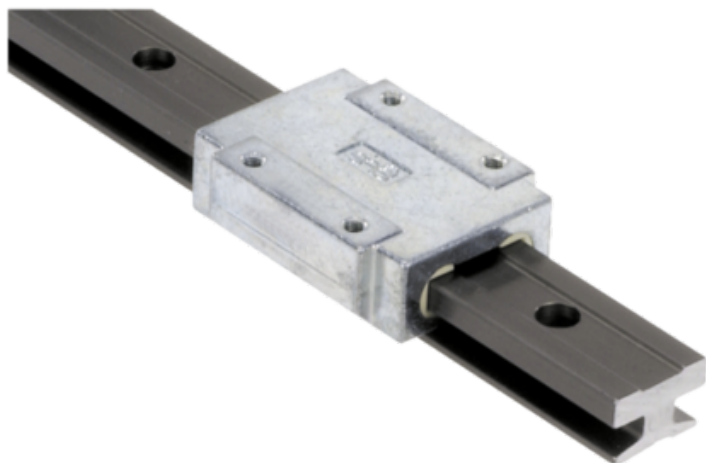

Prowadnica drylin® t aluminium (21210-1212X0800) - Norelem

**Numer artykułu SKU:
OT-NORELEM046993**

Numer artykułu producenta:

Czas wysyłki: 3-4 dni

OPIS PRODUKTU

DANE TECHNICZNE

Rozmiar	12
Nazwa	Prowadnica
L1	25
H2	5,9
B1	12
B3	13
H3	8,6
Materiał korpusu	aluminium
Wersja 1	drylin® t
L=Długość	800
D3=Do śruby DIN 912	M03
L maks.	800
L2=Rozstaw otworów	12