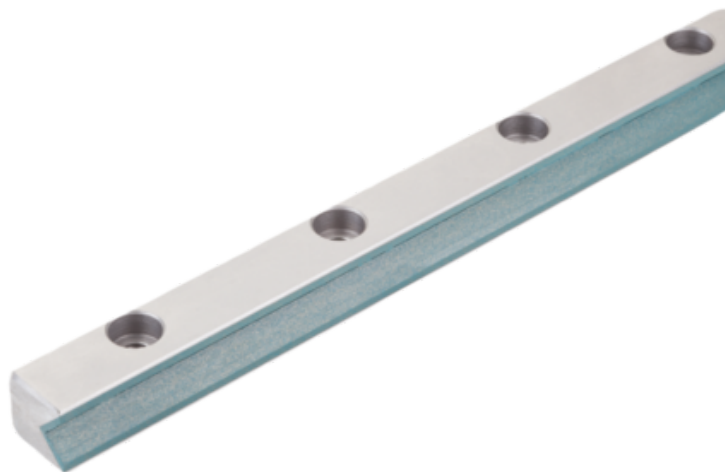

## Prowadnica z powłoką teflonową stal automatowa (21054-2060400) - Norelem

**Numer artykułu SKU:  
OT-NORELEM046624**

Numer artykułu producenta:  
-----

Czas wysyłki: 3-4 dni

## DANE TECHNICZNE

B2	6
F (N)	2736
D2	5,3
B1=Szerokość	16
D1	M06
L=Długość	400
H=Wysokość	15
Wersja 1	z powłoką teflonową
Form	B
Materiał korpusu	stal automatowa
Rozmiar	6
D3	10
L2	7X50
L1	25
Nazwa	Prowadnica
Długość (K)	5,2
Długość (B)	31
Długość (E)	1
Długość (C)	19,3