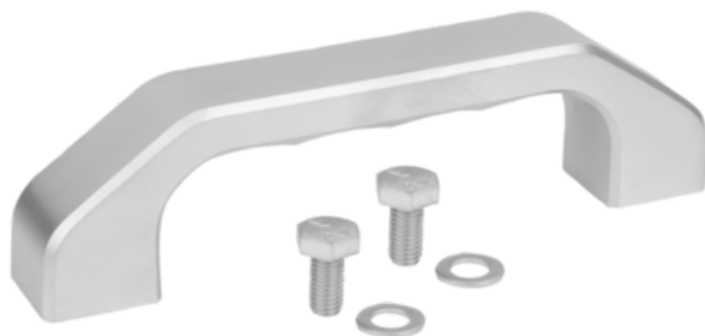

Uchwyt Pałkowy stal nierdzewna (06914-180102) - Norelem

**Numer artykułu SKU:
OT-NORELEM033495**

Numer artykułu producenta:

Czas wysyłki: 3-4 dni

OPIS PRODUKTU

DANE TECHNICZNE

Długość (S)	36
Długość (B)	32
Długość (H)	58
Długość (T)	18
Nazwa	Uchwyt Pałkowy
Długość (L)	218
H1	15
Materiał korpusu	stal nierdzewna
Form	B
L=Długość	218
A=Rozstaw otworów	180
F=Nośność (N)	1000
D=Materiał mocujący	M10X20