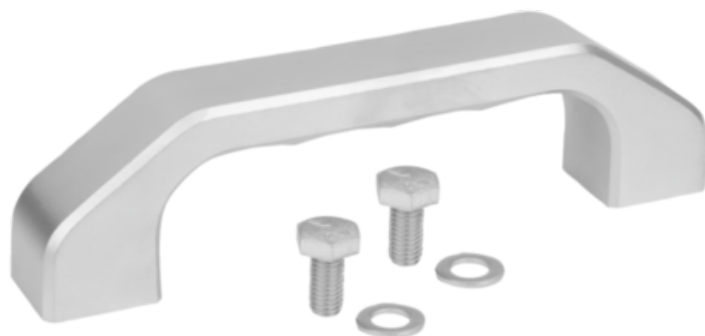

Uchwyt Pałkowy stal nierdzewna (06914-140082) - Norelem

**Numer artykułu SKU:
OT-NORELEM033493**

Numer artykułu producenta:

Czas wysyłki: 3-4 dni

OPIS PRODUKTU

DANE TECHNICZNE

Długość (S)	28
Długość (B)	25
Długość (H)	45
Długość (T)	15
Nazwa	Uchwyt Pałkowy
Długość (L)	170
H1	12
Materiał korpusu	stal nierdzewna
Form	B
L=Długość	170
A=Rozstaw otworów	140
F=Nośność (N)	1000
D=Materiał mocujący	M08X18