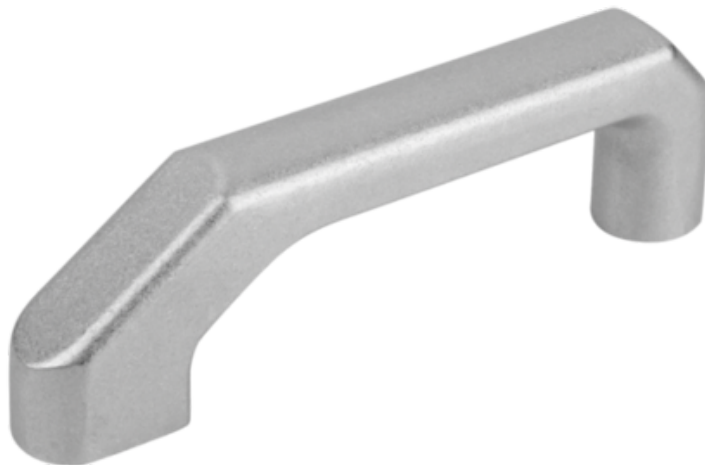

Uchwyt Pałkowy aluminium z połyskiem (06900-140067) - Norelem

**Numer artykułu SKU:
OT-NORELEM033400**

Numer artykułu producenta:

Czas wysyłki: 3-4 dni

OPIS PRODUKTU

DANE TECHNICZNE

Długość (B)	25
Długość (H)	57
Nazwa	Uchwyt Pałkowy
montaż	z tyłu
Materiał korpusu	aluminium
Kolor korpusu	z połyskiem
L=Długość	170
A=Rozstaw otworów	140
D=Otwór montażowy	M06
F=Nośność (N)	1000
Uchwyt pałkowy: przekrój	owalny