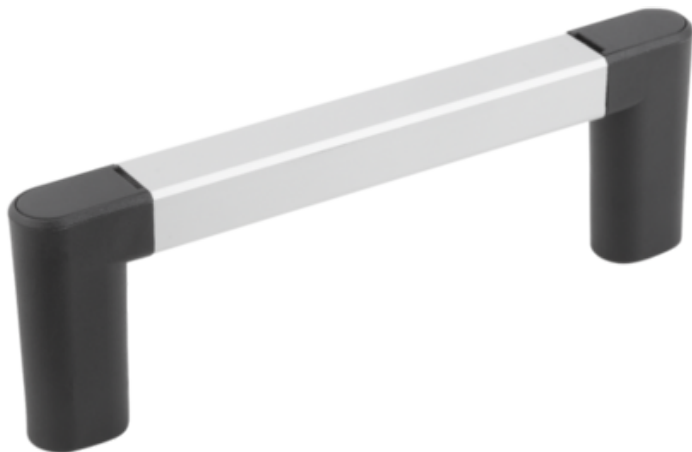

Uchwyt Pałkowy aluminium naturalny anodowany (06933-100103) - Norelem

**Numer artykułu SKU:
OT-NORELEM034011**

Numer artykułu producenta:

Czas wysyłki: 3-4 dni

OPIS PRODUKTU

DANE TECHNICZNE

Długość (B)	12,5
Długość (H)	40
Nazwa	Uchwyt Pałkowy
montaż	od strony użytkowej
Materiał korpusu	aluminium
Kolor korpusu	naturalny
Form	B
Materiał komponentów	poliamid
Powierzchnia korpusu	anodowany
L=Długość	120,5
A=Rozstaw otworów	100
D=Otwór montażowy	M05
F=Nośność (N)	1000
Kolor komponentów	czarny
PL 19" TECHNIK	TRUE
Uchwyt pałkowy: przekrój	prostokątny